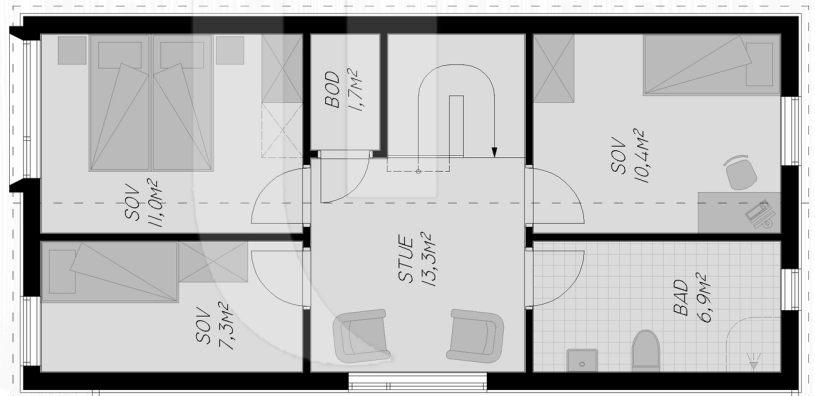

H 1100

H HEREID HUS

Hereid Hus AS
Bø Øst
4262 AVALDSNES
T: 52 82 40 65
hallo@hereidhus.no