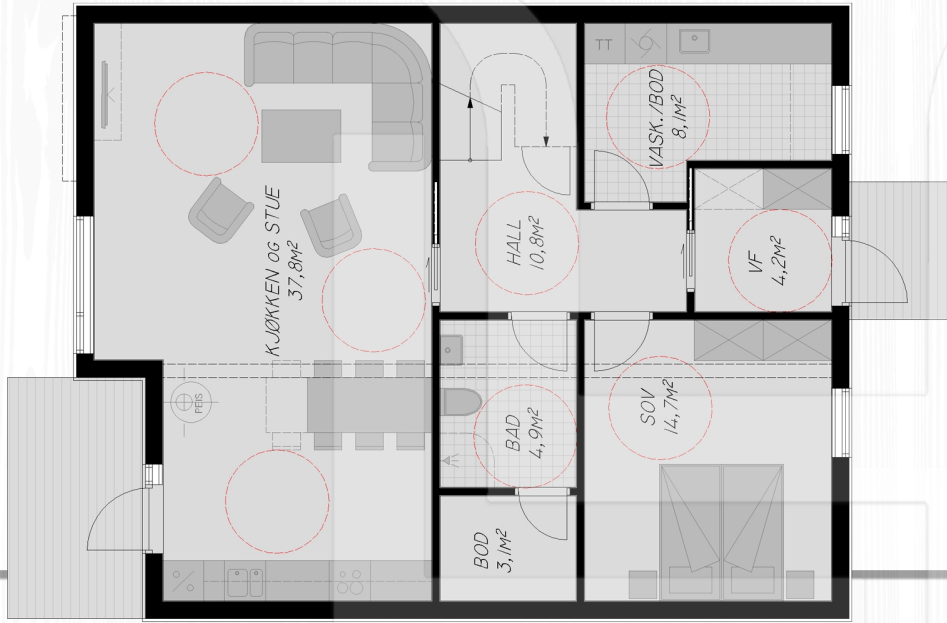

H 1100

H HEREID HUS

Hereid Hus AS
Bø Øst
4262 AVALDSNES
T: 52 82 40 65
hallo@hereidhus.no