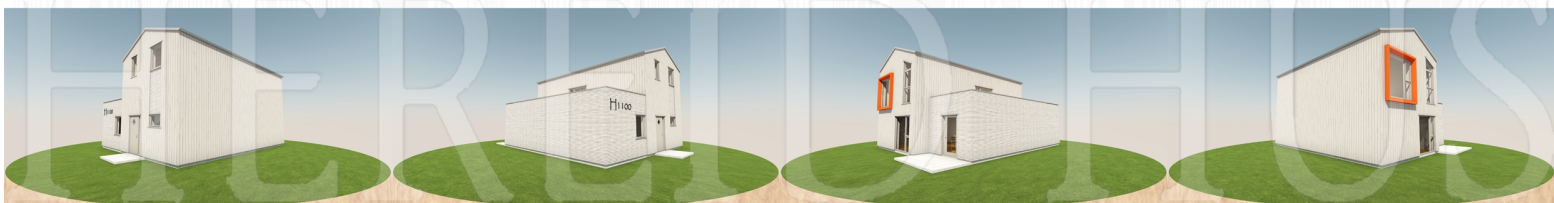

H 1100

H HEREID HUS

Hereid Hus AS
Bø Øst
4262 AVALDSNES
T: 52 82 40 65
hallo@hereidhus.no