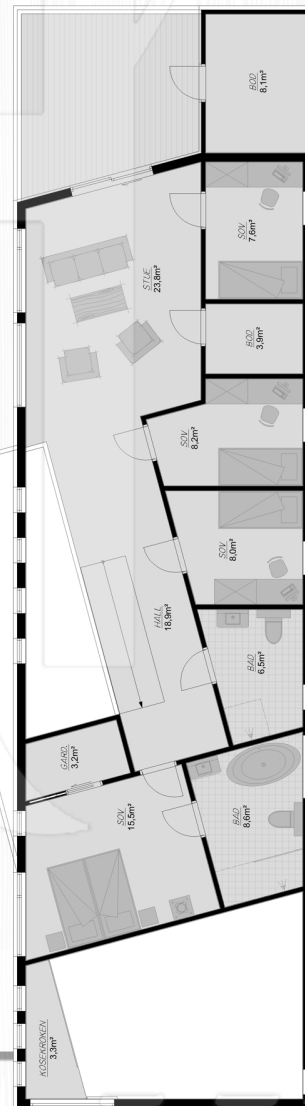

H 5000

FAKTA:

Bebygd areal (BYA): 195,9 kvm

Bruksareal (BRA): 283,7 kvm

Antall soverom: 5

Største lengde: 9,5m

Største bredde: 26,2m

Tomt: flatt/lett skrånet

H 5000

Plan 1. etasje

Plan 2. etasje

H HEREID HUS

Hereid Hus AS
Bø Øst
4262 AVALDSNES
T: 52 82 40 65
hallo@hereidhus.no