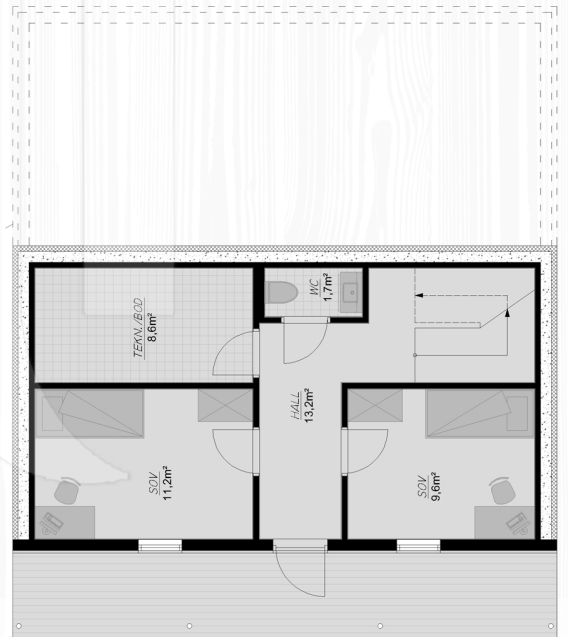

Plan U. etasje

H HEREID HUS

Hereid Hus AS
Bø Øst
4262 AVALDSNES
T: 52 82 40 65
hallo@hereidhus.no