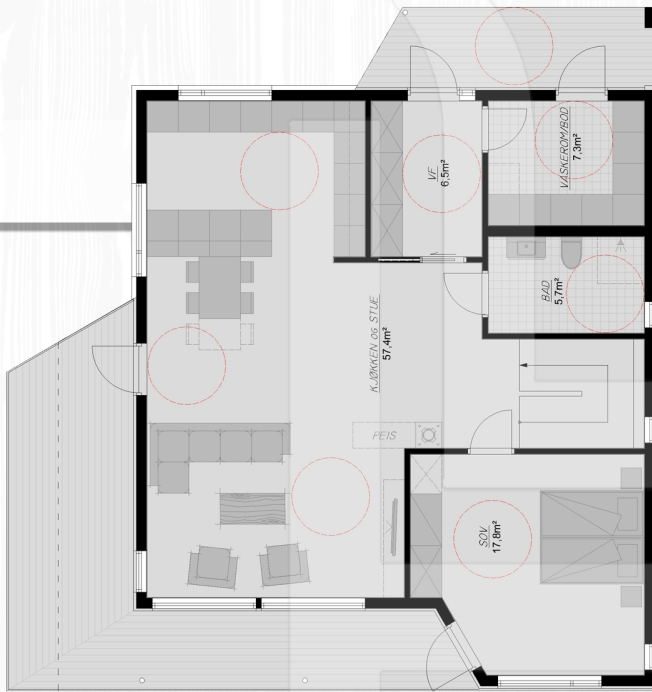

H 4900

Plan 1. etasje