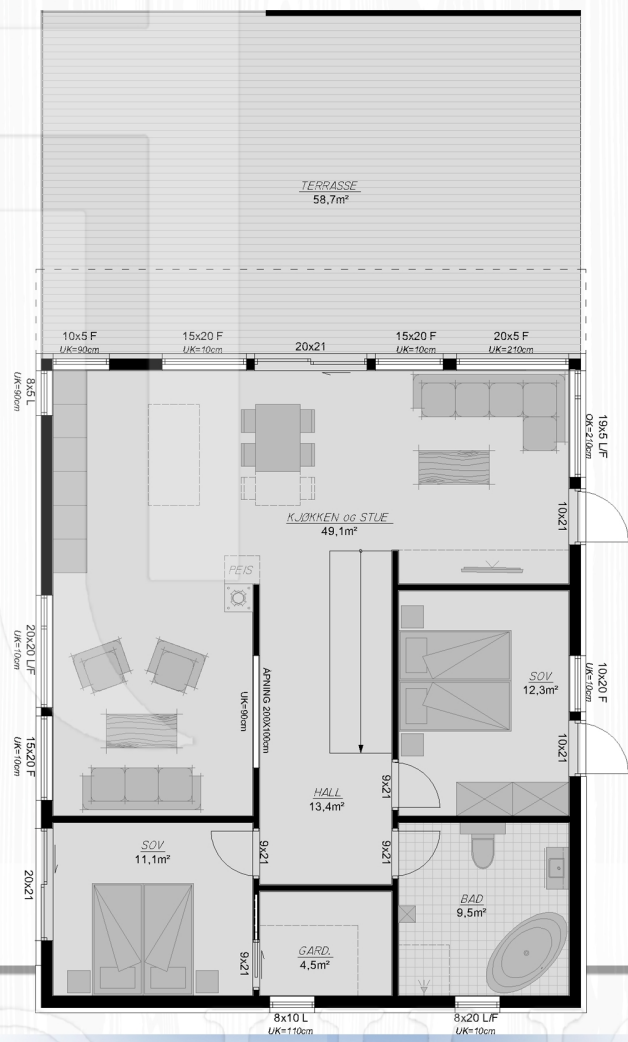

H 4800

Plan 1. etasje

Plan 2. etasje