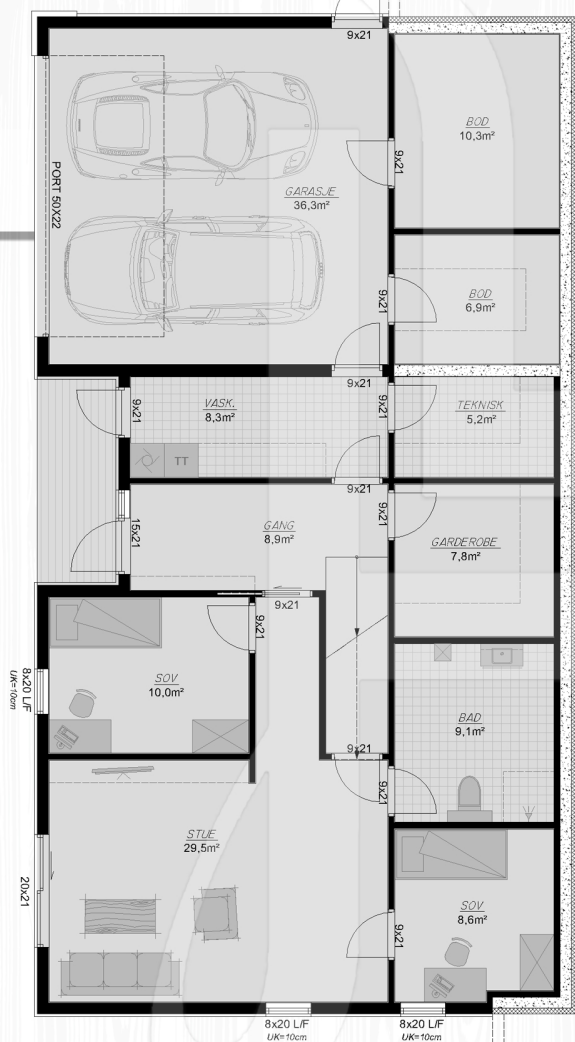

H 4800

Plan 1. etasje

Plan 2. etasje