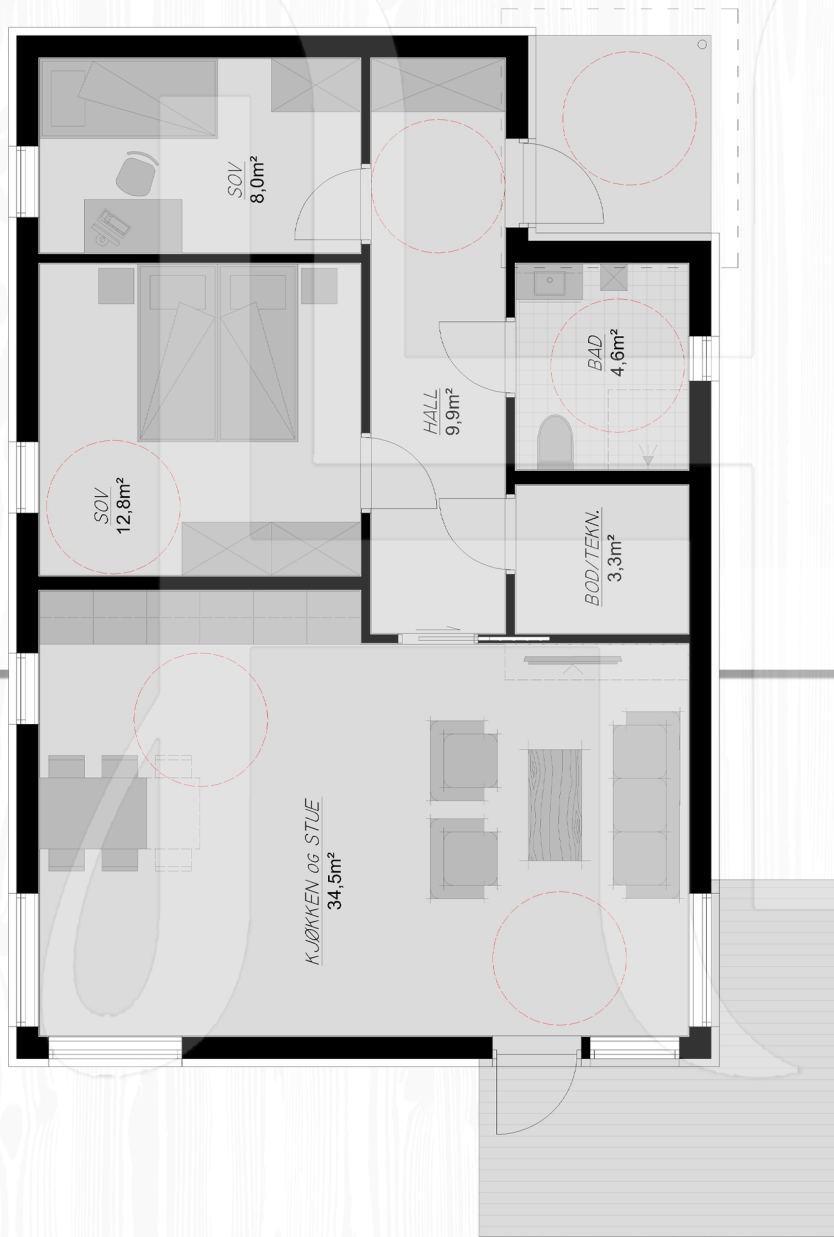

H 4300

Plan 1. etasje

H HEREID HUS

Hereid Hus AS
Bø Øst
4262 AVALDSNES
T: 52 82 40 65
hallo@hereidhus.no