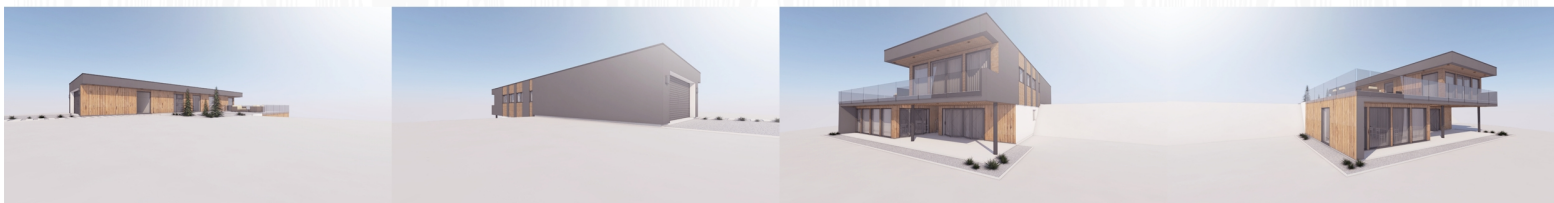

H 4100

Plan 1. etasje

Plan U. etasje

Hereid Hus AS
Bø Øst
4262 AVALDSNES
T: 52 82 40 65
hallo@hereidhus.no