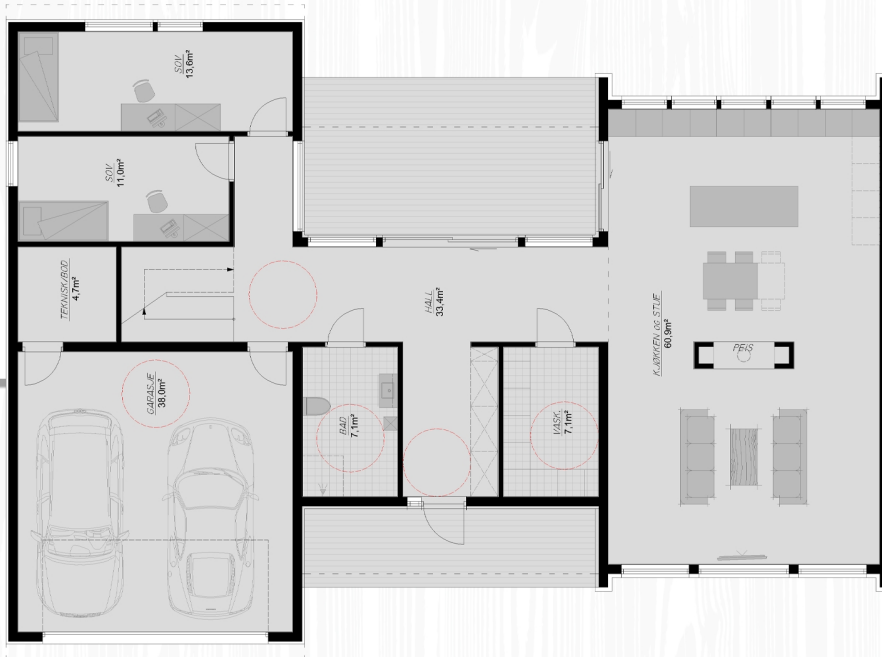

H 3900

Plan 1. etasje