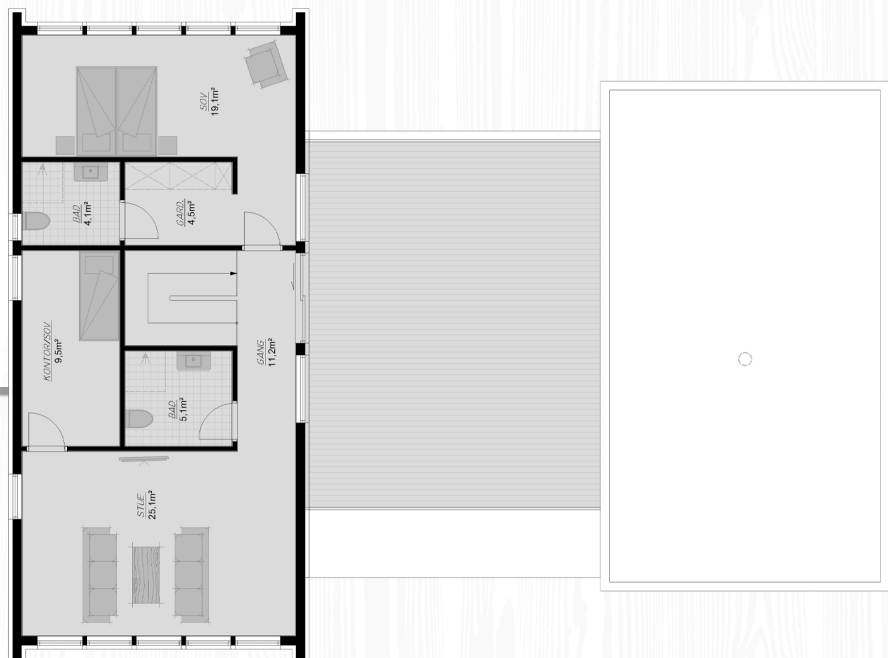

Plan 2. etasje

H HEREID HUS

Hereid Hus AS
Bø Øst
4262 AVALDSNES
T: 52 82 40 65
hallo@hereidhus.no