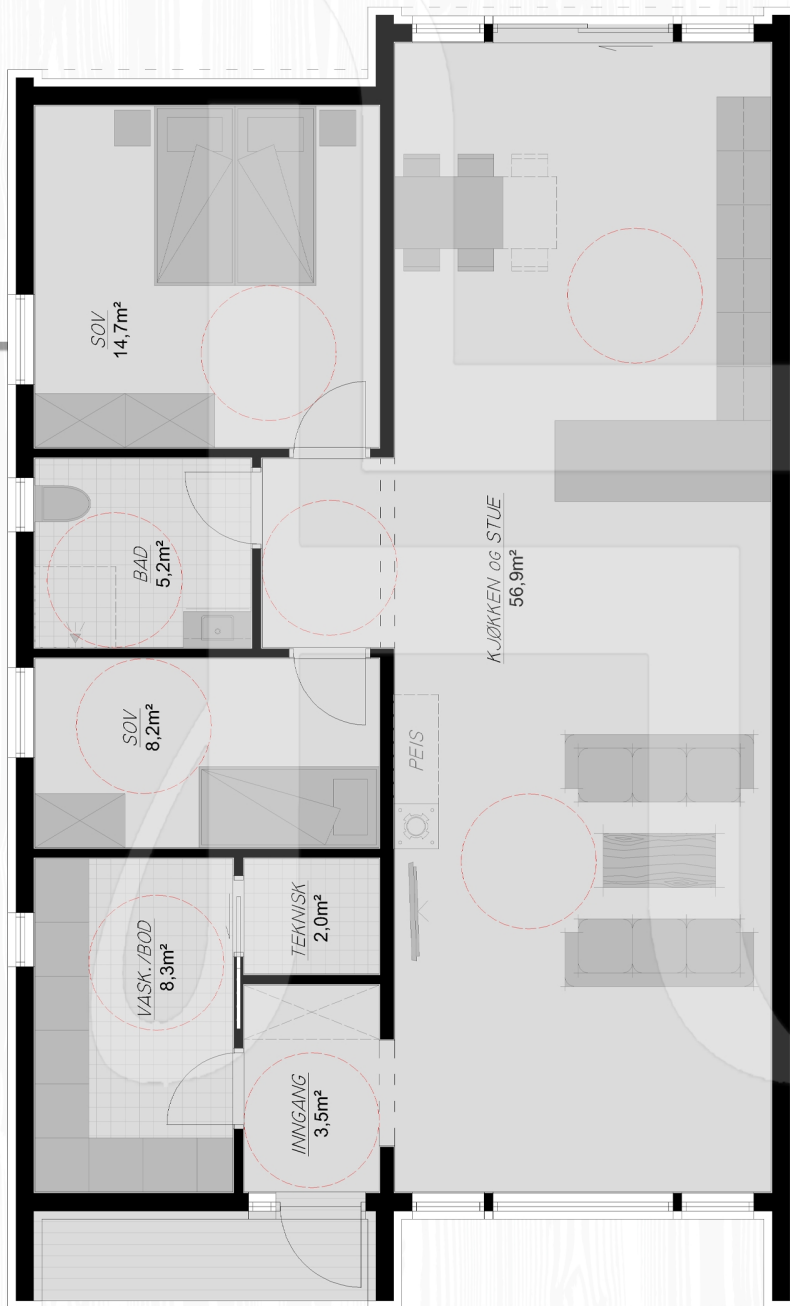

H 3800

Plan 1. etasje