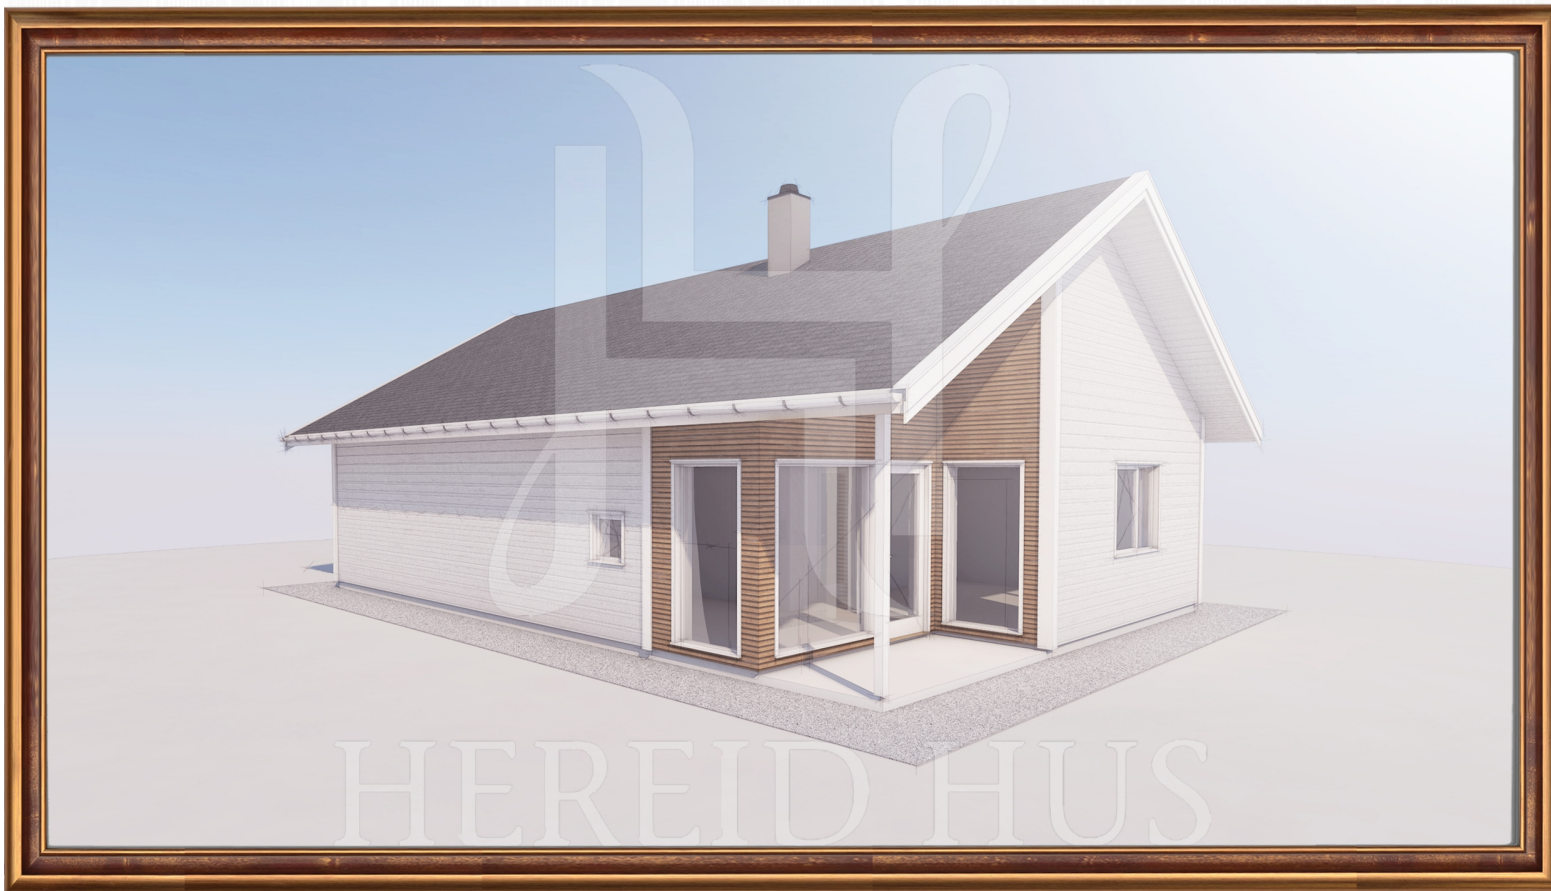

H 3500

FAKTA:

Bebygd areal (BYA): 98,4 kvm

Bruksareal (BRA): 82,9 kvm

Antall soverom: 2

Største lengde: 12,0m

Største bredde: 8,2m

Tomt: flatt/lett skrånet