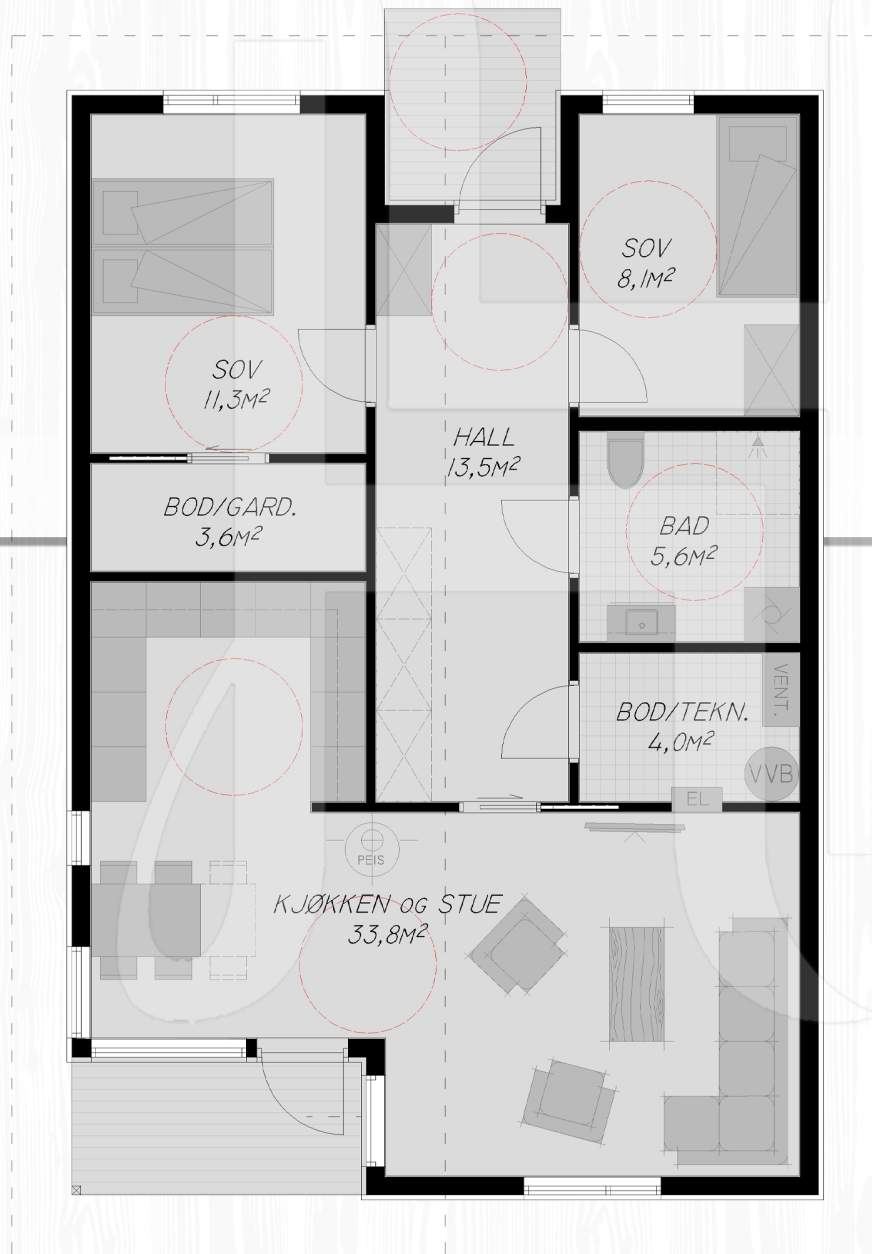

H 3500

Plan 1. etasje

H HEREID HUS

Hereid Hus AS
Bø Øst
4262 AVALDSNES
T: 52 82 40 65
hallo@hereidhus.no