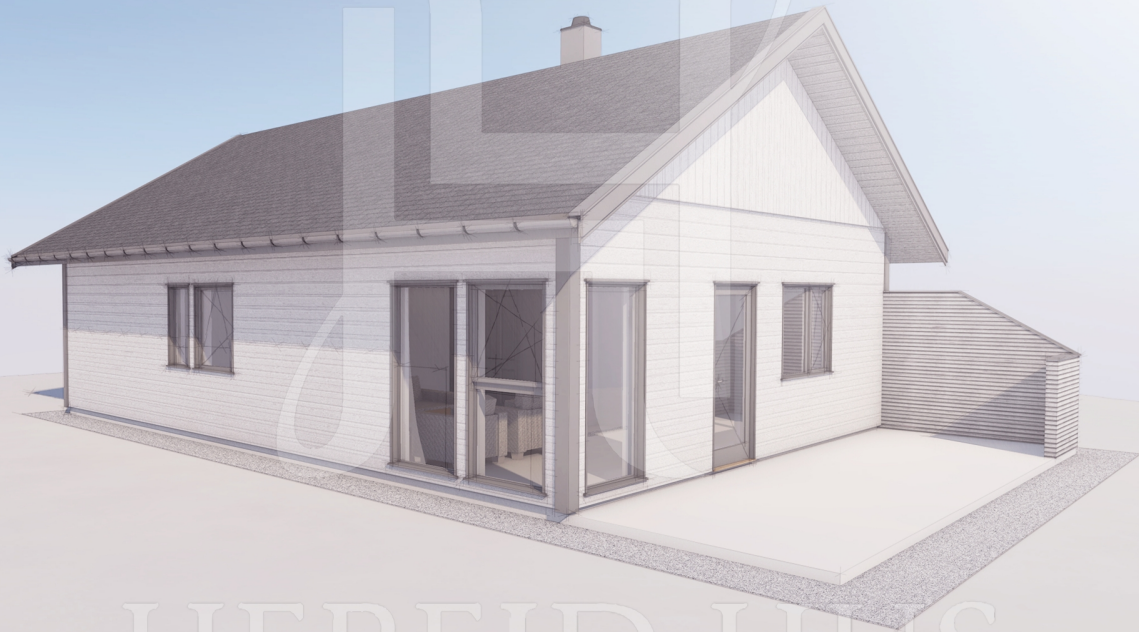

H 3400

HEREID HUS

FAKTA:

Bebygd areal (BYA): 84,7 kvm

Bruksareal (BRA): 77,5 kvm

Antall soverom: 2 (3)

Største lengde: 10,9m

Største bredde: 7,7m