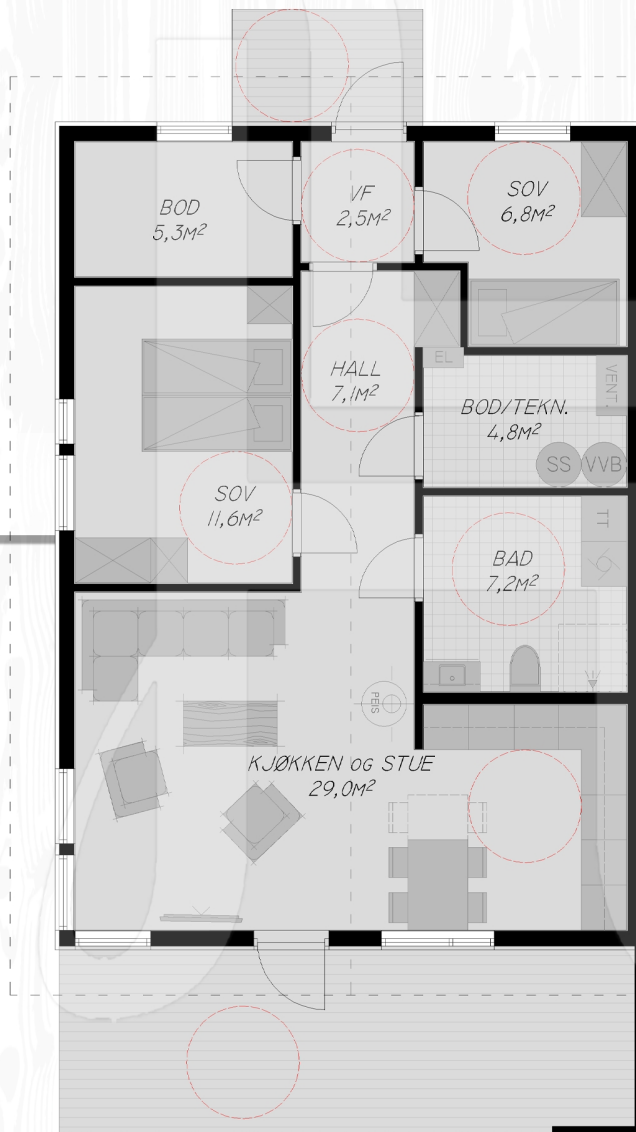

H 3400

Plan 1. etasje