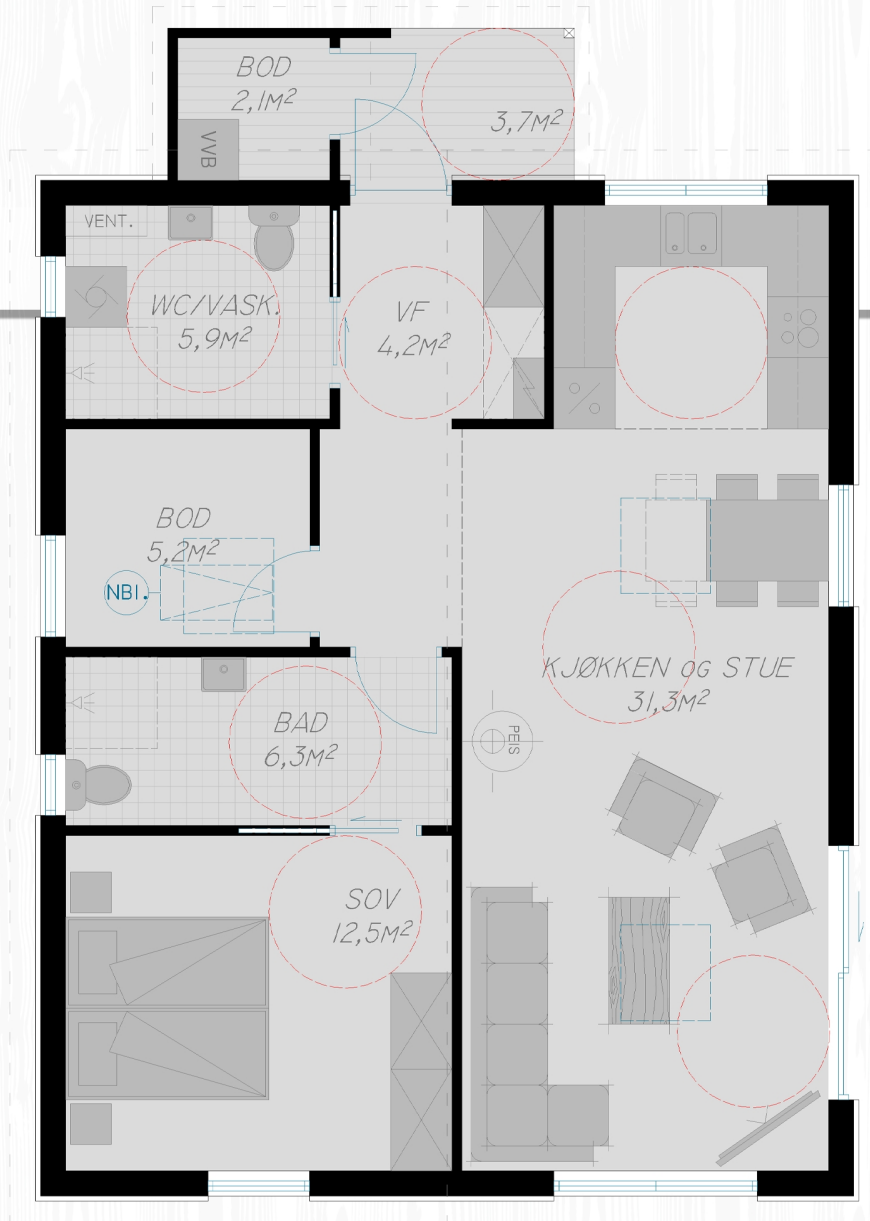

H 3100

Plan 1. etasje