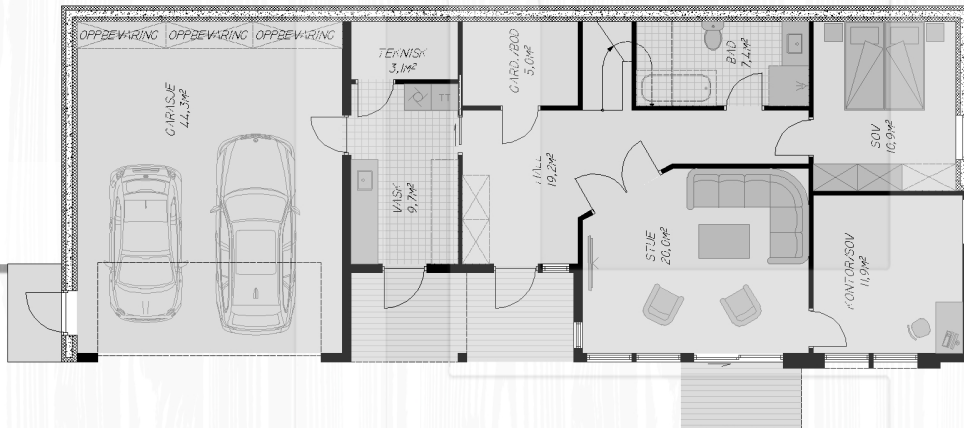

H 2500

Plan 1. etasje