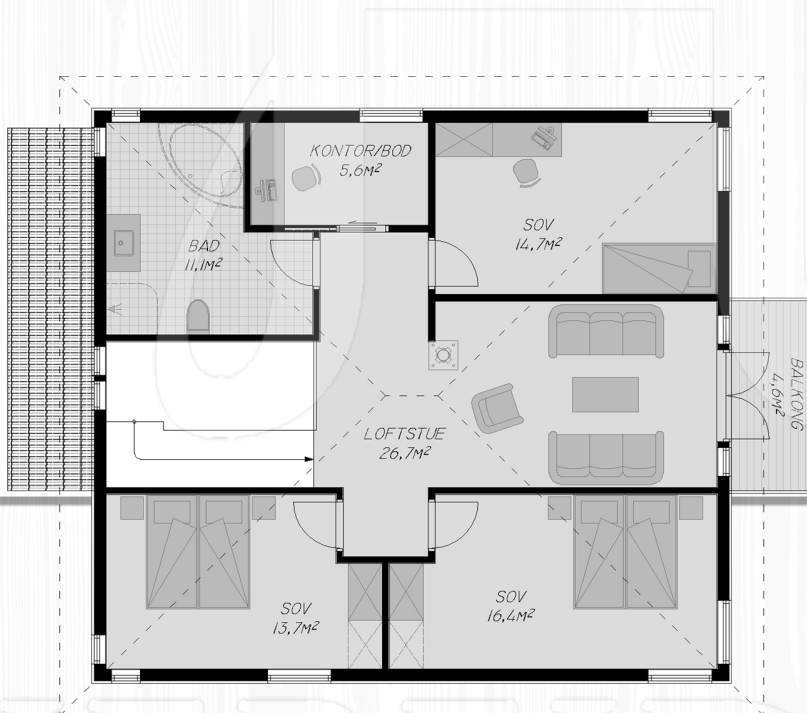

Plan 2. etasje