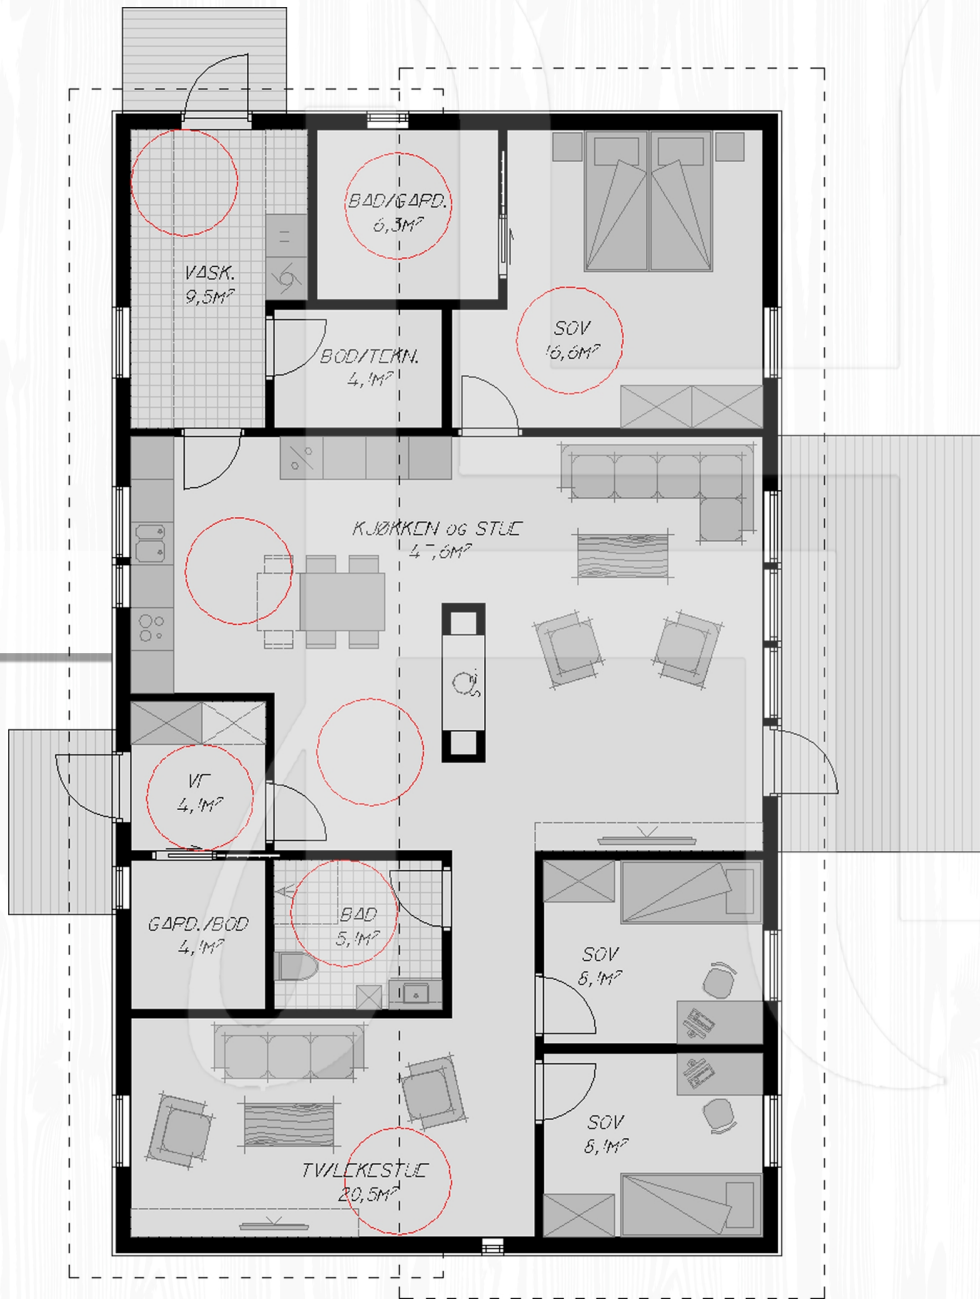

H 2200

Plan 1. etasje

Hereid Hus AS
Bø Øst

4262 AVALDSNES

T: 52 82 40 65

hallo@hereidhus.no