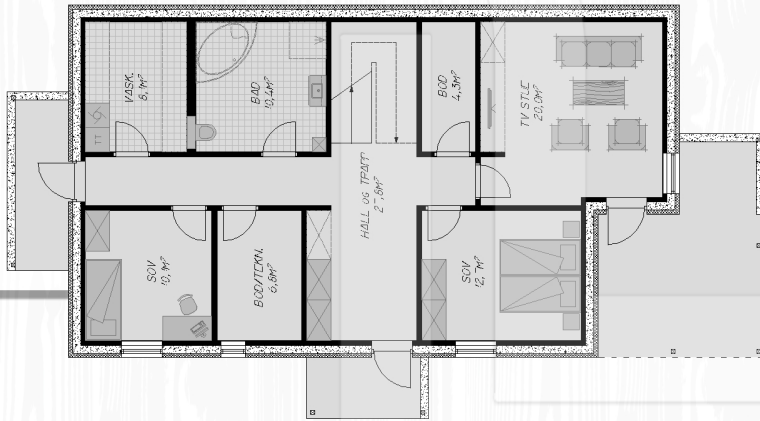

H 2100

Plan U. etasje