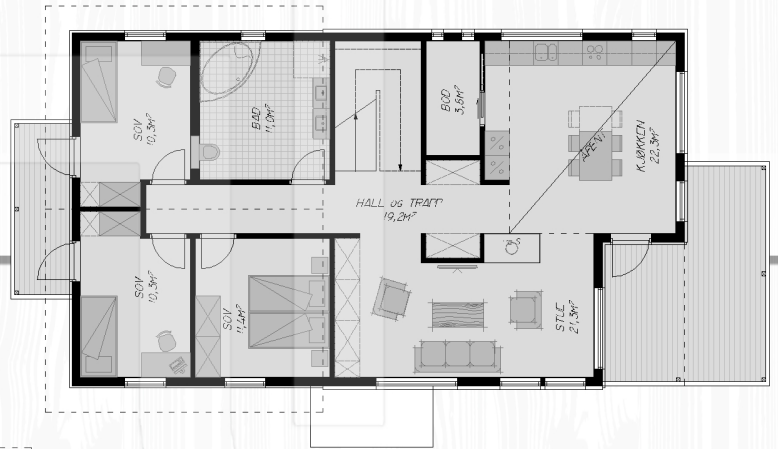

Plan 1. etasje

Plan 2. etasje