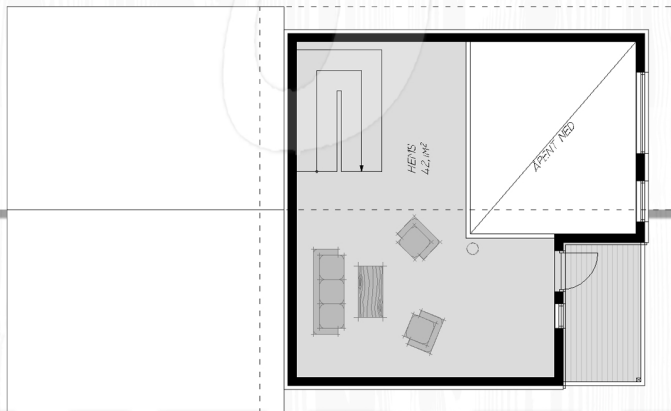

H 2100

Plan U. etasje

Plan 2. etasje

Hereid Hus AS

Bø Øst

4262 AVALDSNES

T: 52 82 40 65

hallo@hereidhus.no