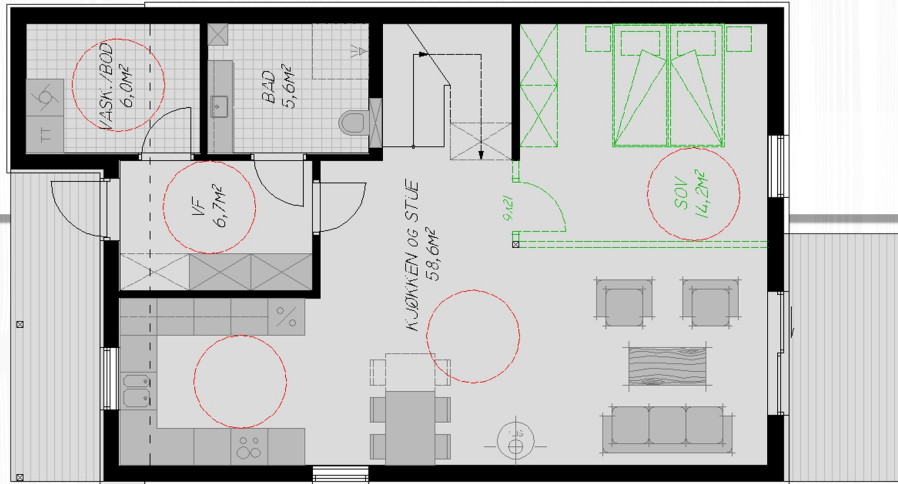

H 1900

Plan 1. etasje