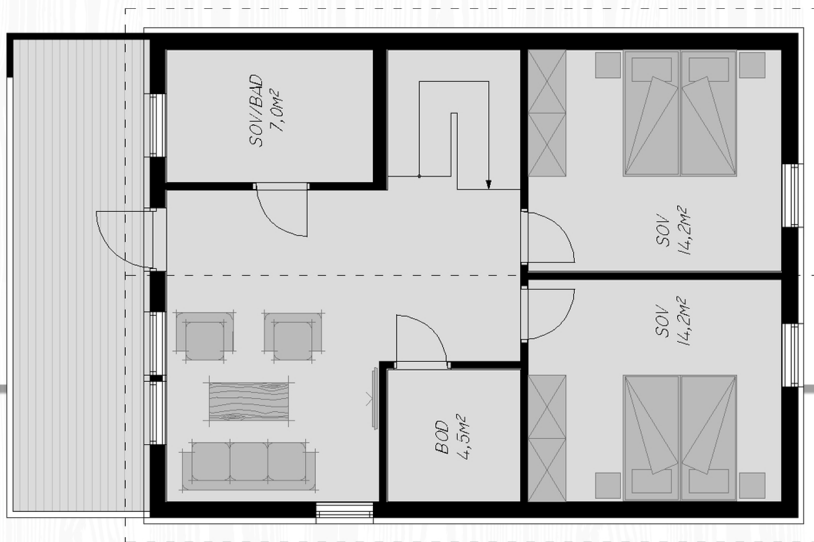

Plan 2. etasje