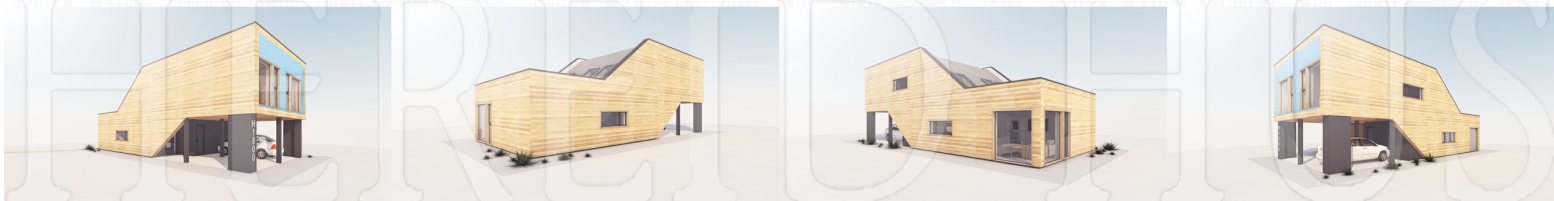

H HEREID HUS

Hereid Hus AS
Bø Øst
4262 AVALDSNES
T: 52 82 40 65
hallo@hereidhus.no