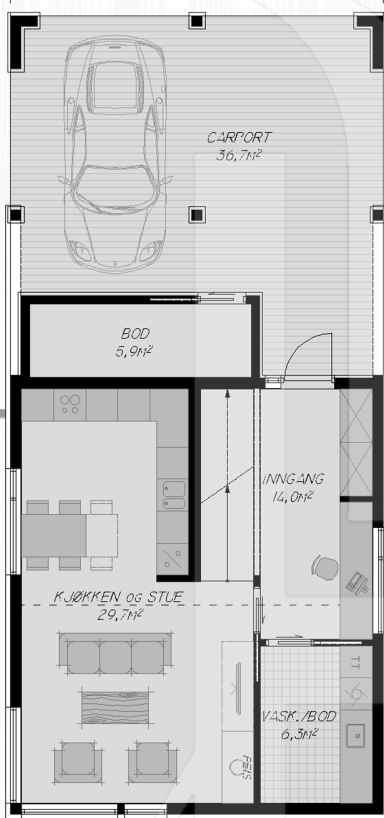

H 1800

Plan 1. etasje