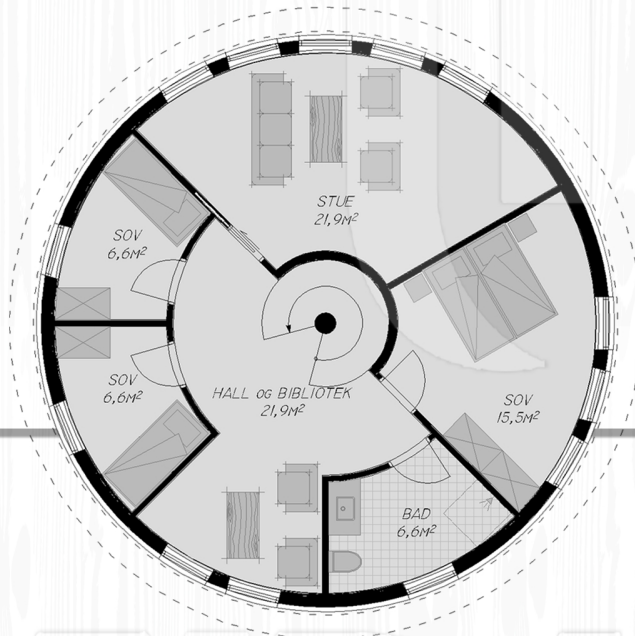

Plan 2. etasje