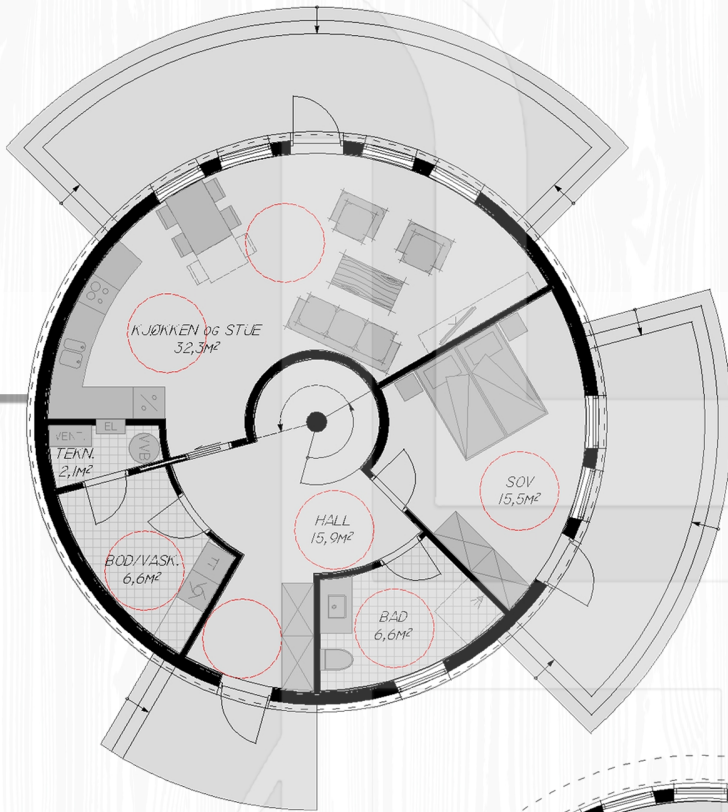

H 1600

Plan 1. etasje