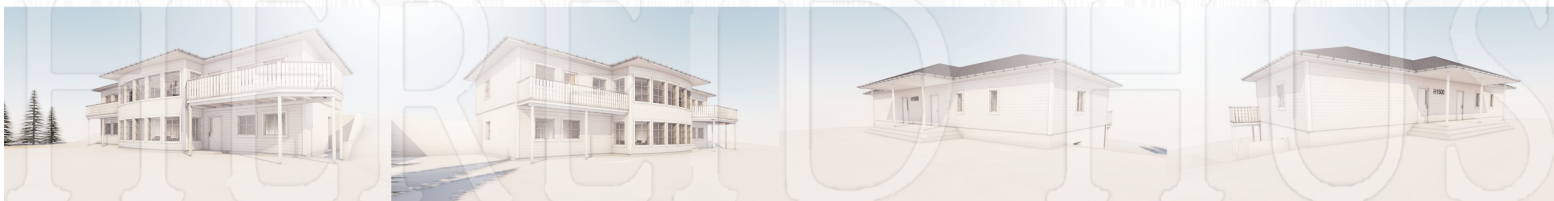

H HEREID HUS

Hereid Hus AS
Bø Øst
4262 AVALDSNES
T: 52 82 40 65
hallo@hereidhus.no