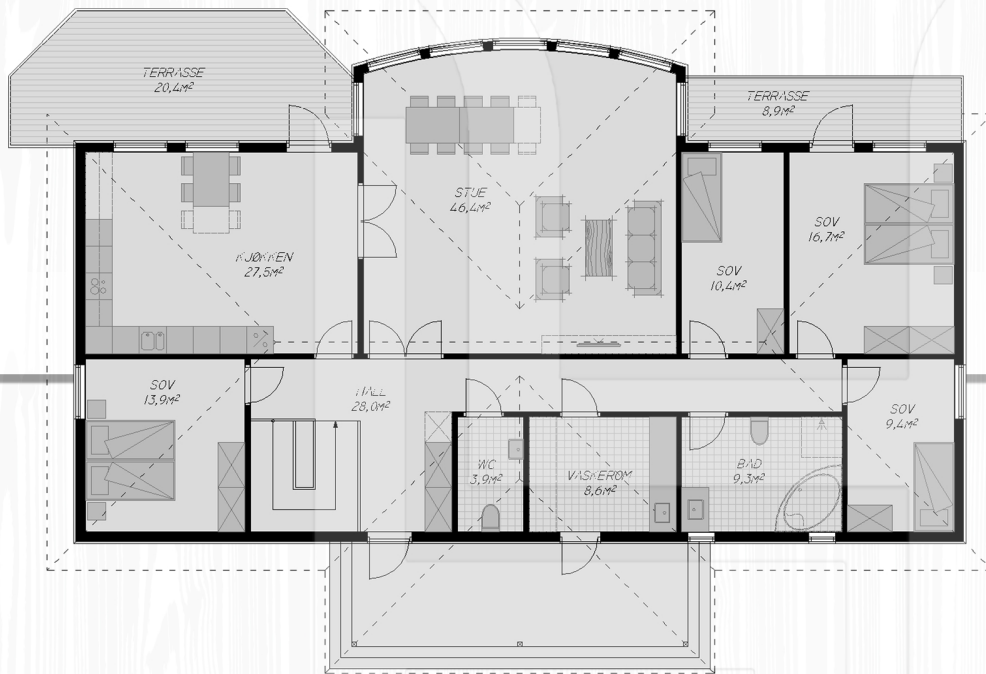

H 1500

Plan 1. etasje