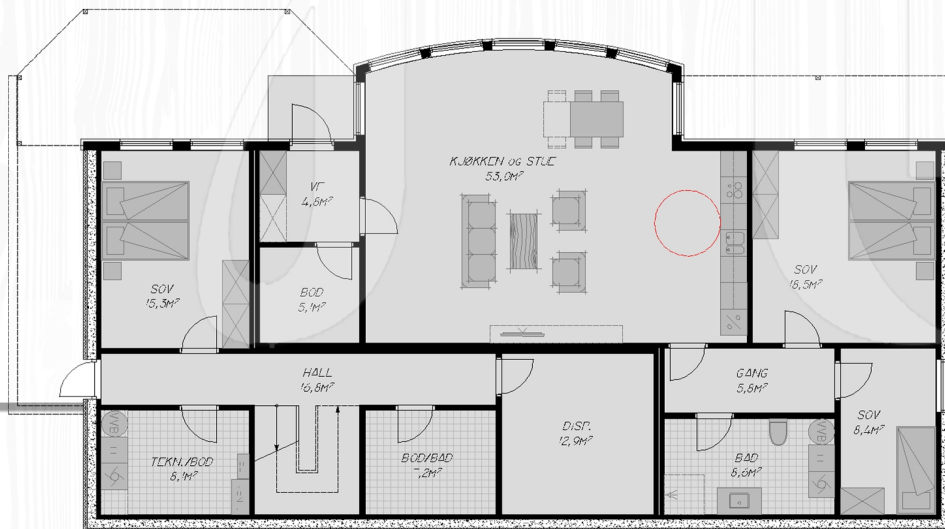

Plan U. etasje