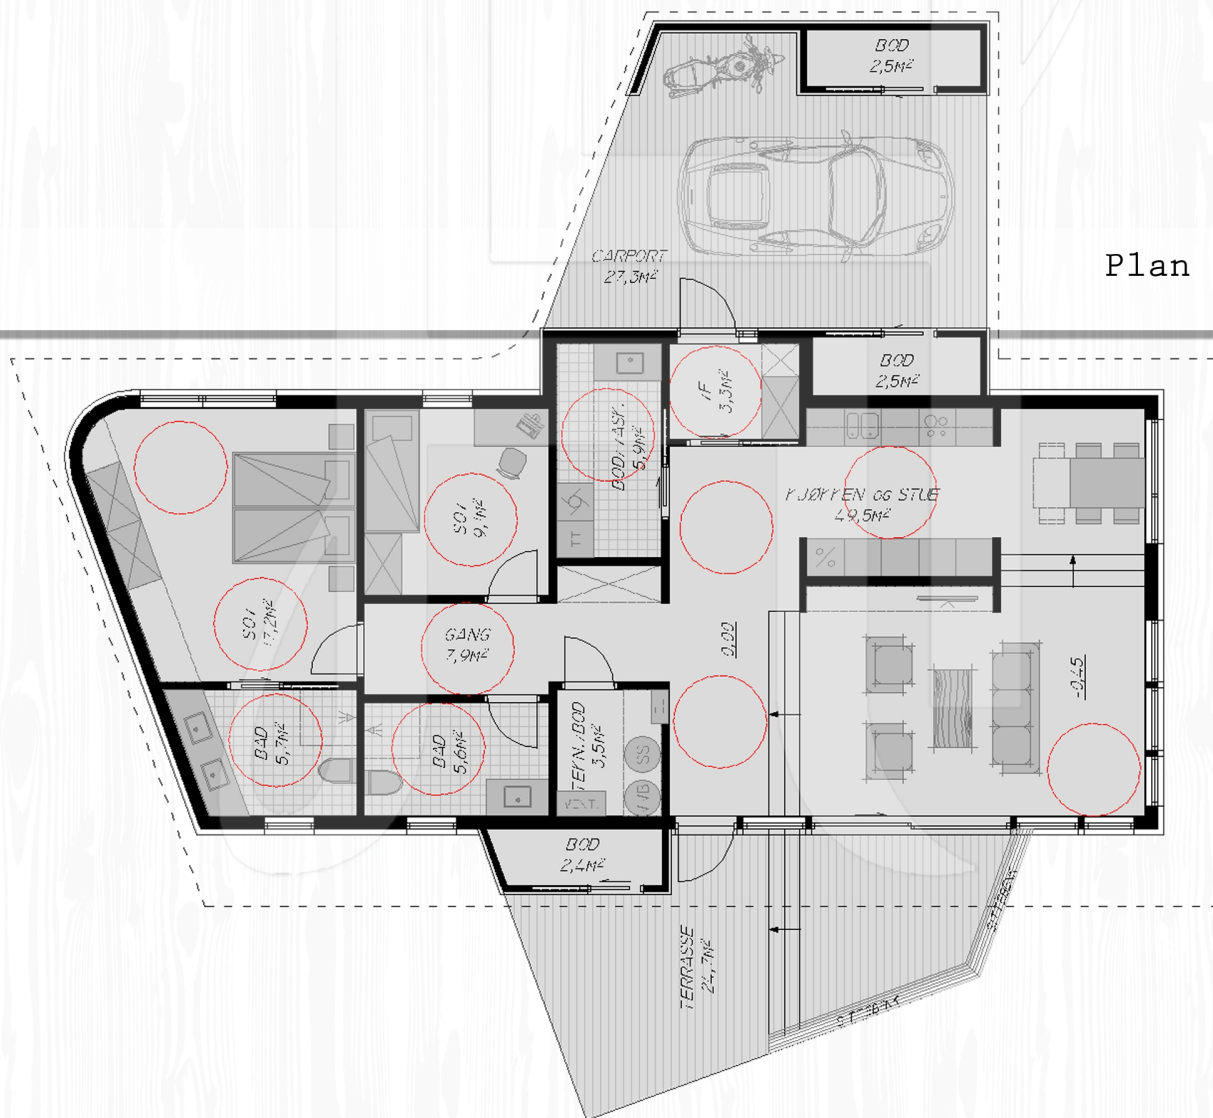

H 1400

Plan 1. etasje