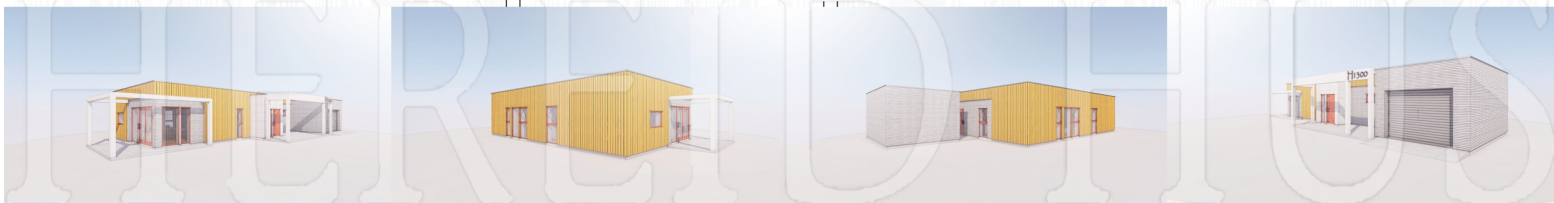

H HEREID HUS

Hereid Hus AS
Bø Øst
4262 AVALDSNES
T: 52 82 40 65
hallo@hereidhus.no