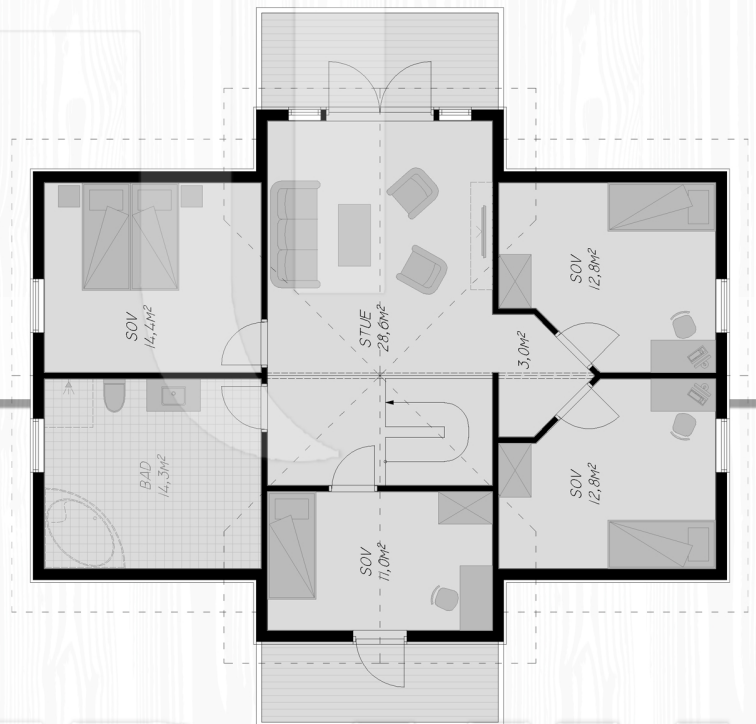

H 1200

H1200

Hjertet av boligen finner du på hovedplanet.

Et romslig kjøkken gir deg gode arbeidsforhold og spiseplass til familie og venner. Allrommet leder til en stor og romslig stue med spennende innredningsmuligheter. Stuen har mulighet for peis og en fantastisk utsikt til hage gjennom vinduer og terrassedører. Hovedplanet rommer i tillegg til soverom, bad, og innvendig bod.

Hallen på 13,5 kvadratmeter viser veien opp til andre etasje, som rommer tre soverom, stor bad og loftsstue.

FAKTA:

Bebygd areal (BYA): 124,7 kvm

Bruksareal (BRA): 187,9 kvm

Antall soverom: 5

Største lengde: 9,9m

Største bredde: 12,9m

Tomt: flatt/lett skrånet

H HEREID HUS

www.hereidhus.no

H 1200

Plan 1. etasje

Plan 2. etasje

H HEREID HUS