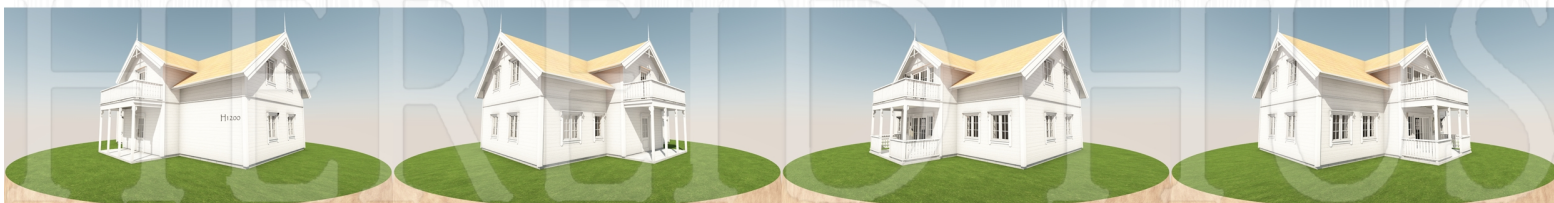

H HEREID HUS

Hereid Hus AS
Bø Øst
4262 AVALDSNES
T: 52 82 40 65
hallo@hereidhus.no