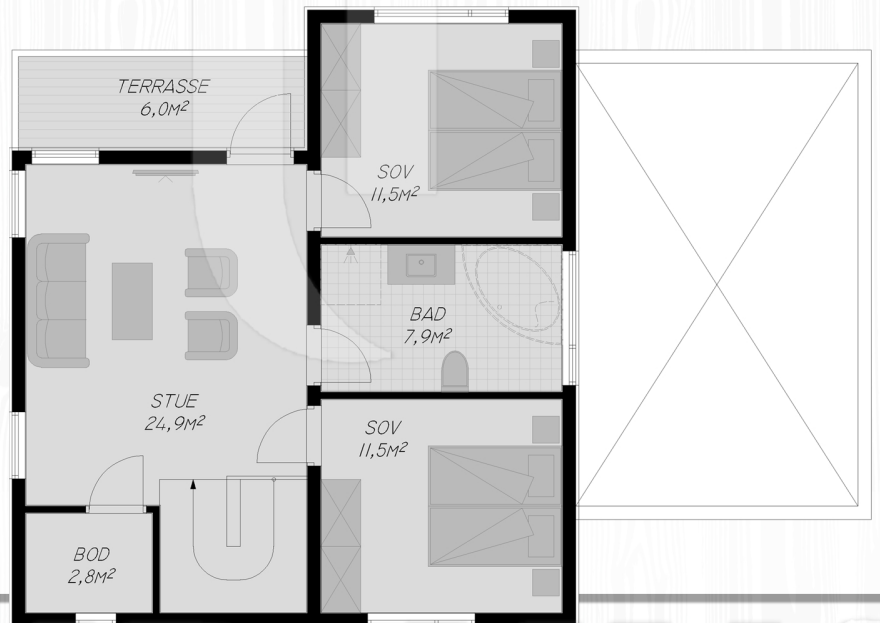

Plan 2. etasje