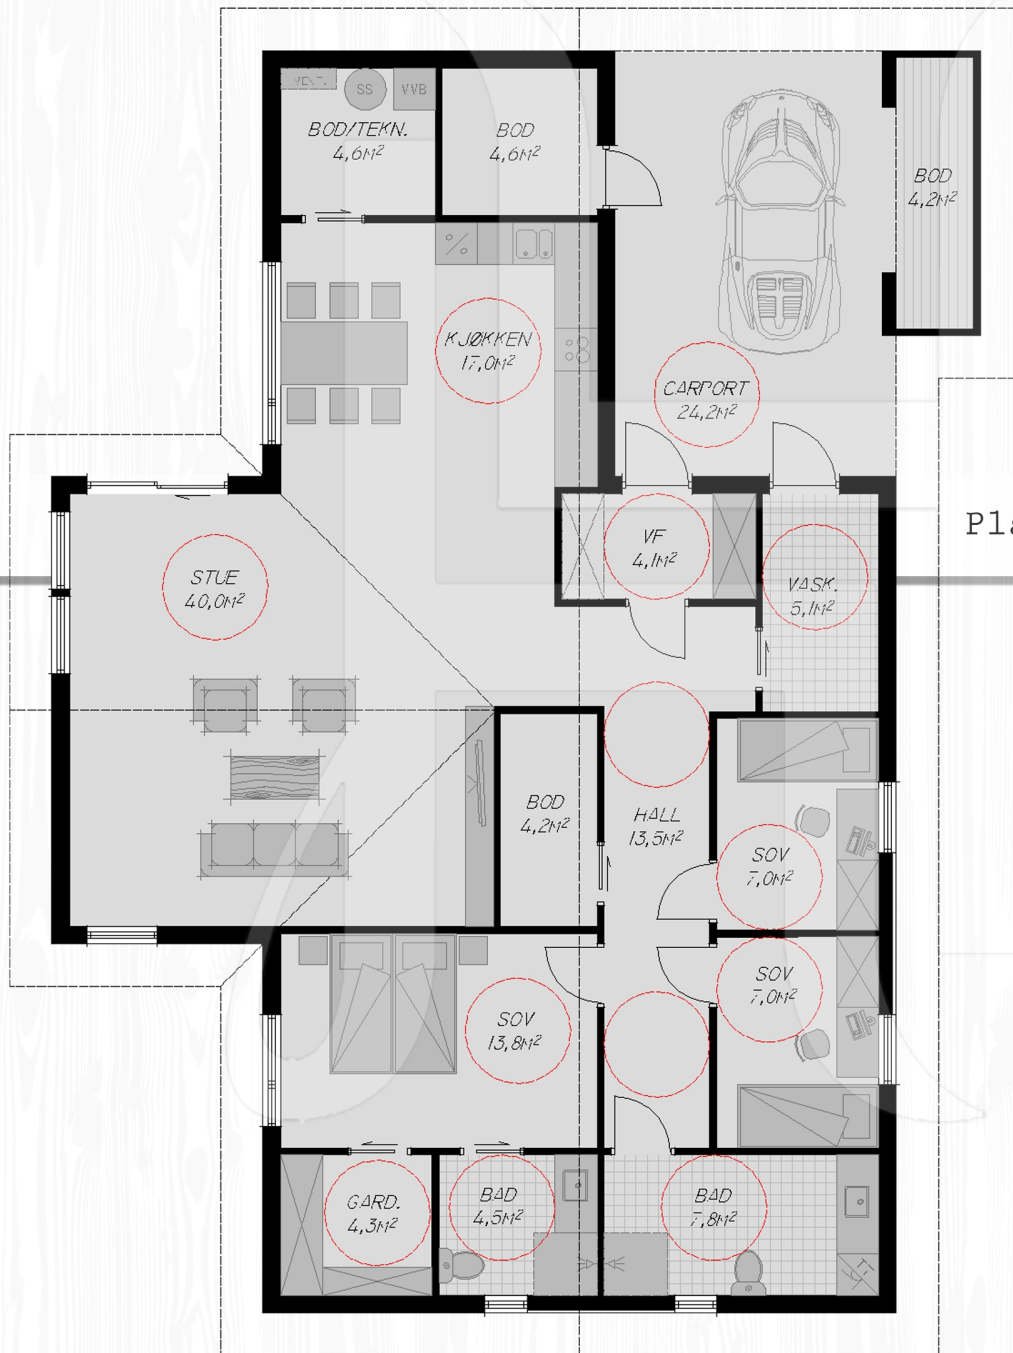

H 0802

Plan 1. etasje