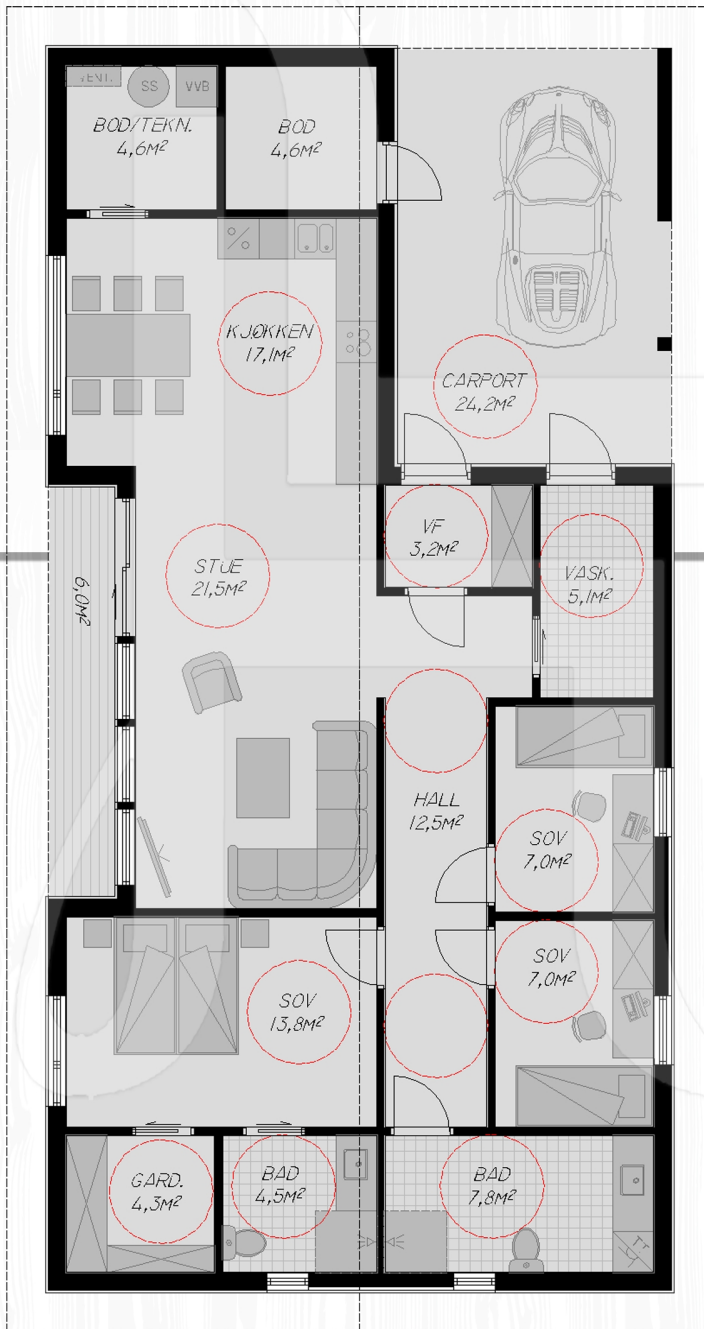

H 0801

Plan 1. etasje