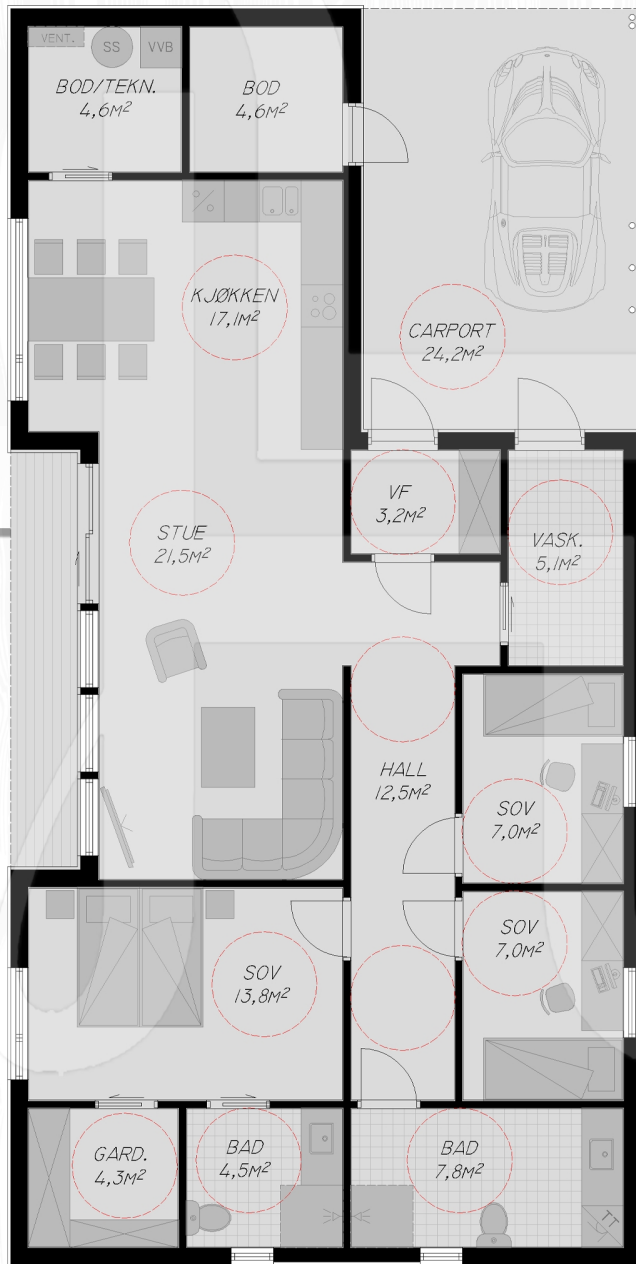

H 0800

Plan 1. etasje