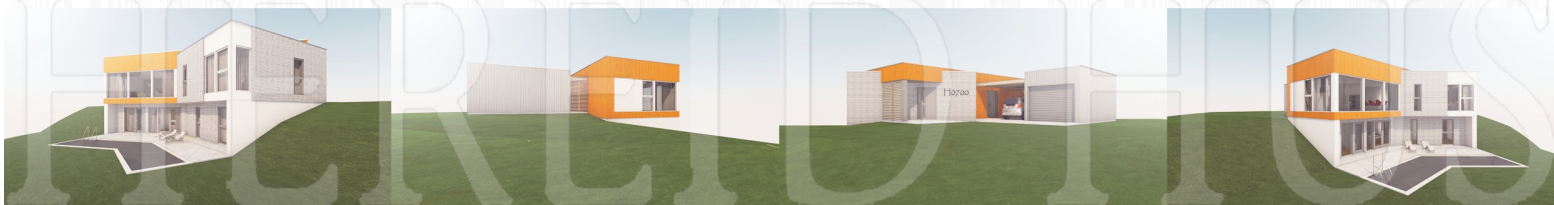

H HEREID HUS

Hereid Hus AS
Bø Øst
4262 AVALDSNES
T: 52 82 40 65
hallo@hereidhus.no