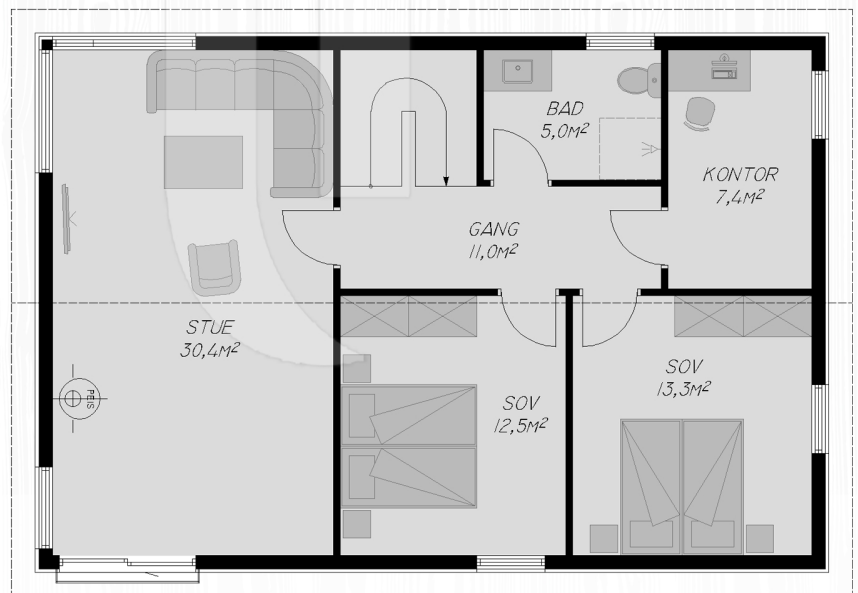

Plan 2. etasje